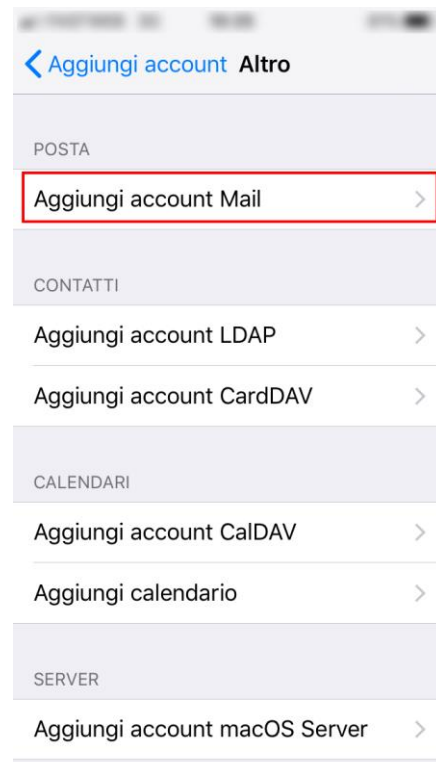

info@sconline.it
sconline.it

Seleziona "Account e password"

Scegli "Aggiungi account"

Seleziona "Altro"

Seleziona "Aggiungi account Mail"

Scp Srl

Sede Legale e Operativa:
Via Vittorio Veneto, 274
32100 Belluno (BL)
T. 0437 938444 | F. 0437 938445

Banca Prealpi SanBiagio Credito Cooperativo
ABI 08904 CAB 11900 C/C 011000004353
IBAN IT 24 E 08904 11900 01100 0004 353

info@scponline.it
scponline.it

A questo punto è possibile inserire le credenziali di accesso della casella di posta (i campi "Nome" e "Descrizione" possono essere impostati a tuo piacimento)