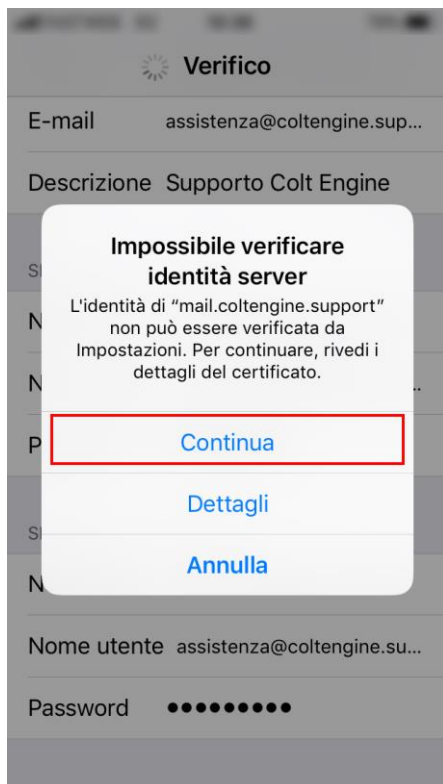

A questo punto la configurazione del dispositivo è terminata

Scp Srl

Sede Legale e Operativa:

Via Vittorio Veneto, 274
32100 Belluno (BL)
T. 0437 938444 | F. 0437 938445

Sede Operativa:

V.le Della Repubblica, 12/7
31020 Villorba (TV)
T. 0422 308803 | F. 0422 301006

Reg. Imprese TV | BL
P.I e C.F. 00524890258
REA BL 0056750
Cap. Soc. € 50.000,00 i.v.
Azienda certificata UNI EN ISO 9001:2015
Settore EA: 33, 37
scp@pec.sconline.it

Banca Prealpi SanBiagio Credito Cooperativo
ABI 08904 CAB 11900 C/C 011000004353
IBAN IT 24 E 08904 11900 01100 0004 353

info@sconline.it
sconline.it