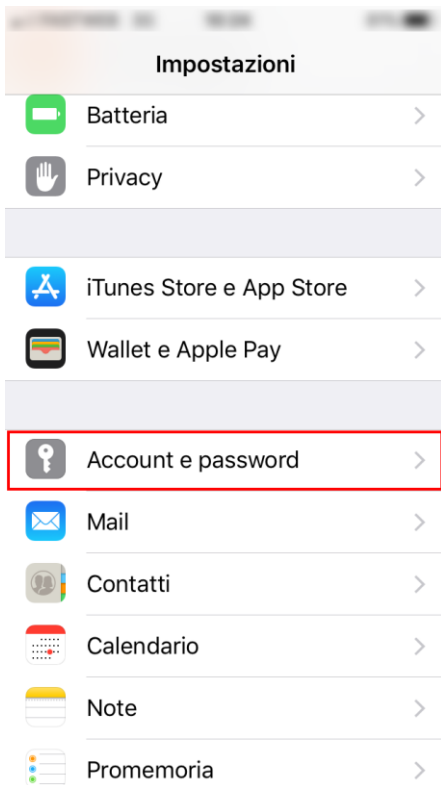

Seleziona "Account e password"