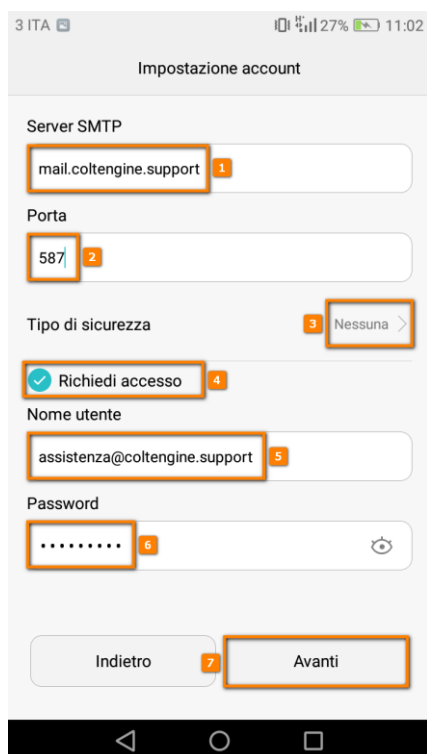

La configurazione è quasi terminata. Puoi selezionare la frequenza con la quale l'app controllerà la presenza di nuovi messaggi e altri parametri. Questi possono comunque essere modificati in un secondo momento. Clicca su "Avanti"

Scp Srl

Sede Legale e Operativa:

Via Vittorio Veneto, 274
32100 Belluno (BL)
T. 0437 938444 | F. 0437 938445

Sede Operativa:

V.le Della Repubblica, 12/7
31020 Villorba (TV)
T. 0422 308803 | F. 0422 301006

Reg. Imprese TV | BL
P.I e C.F. 00524890258
REA BL 0056750
Cap. Soc. € 50.000,00 i.v.
Azienda certificata UNI EN ISO 9001:2015
Settore EA: 33, 37
scp@pec.scponline.it

Banca Prealpi SanBiagio Credito Cooperativo
ABI 08904 CAB 11900 C/C 011000004353
IBAN IT 24 E 08904 11900 01100 0004 353

info@scponline.it
scponline.it